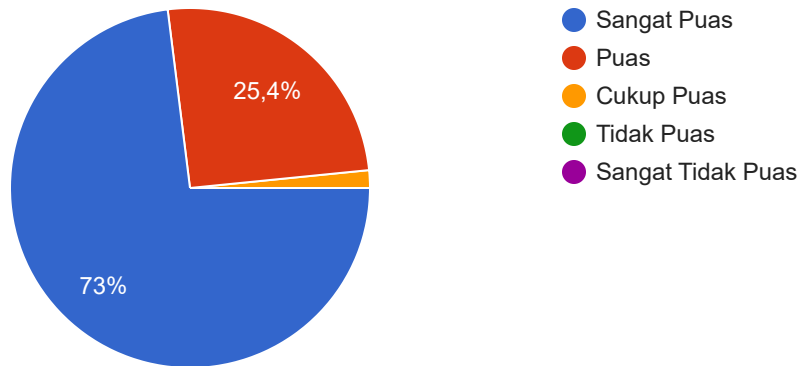

3. Kerjasama ini telah sesuai dengan harapan kami.

Salin

63 jawaban