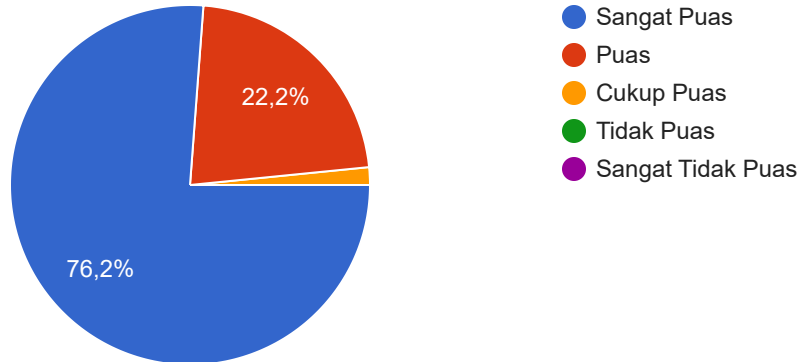

1. Program Pascasarjana Institut PTIQ Jakarta merespon pada kebutuhan kami dengan tepat dan profesional.

Salin

63 jawaban

2. Program Pascasarjana Institut PTIQ Jakarta telah memberikan pendampingan yang terbaik untuk memenuhi kebutuhan kami

Salin

63 jawaban