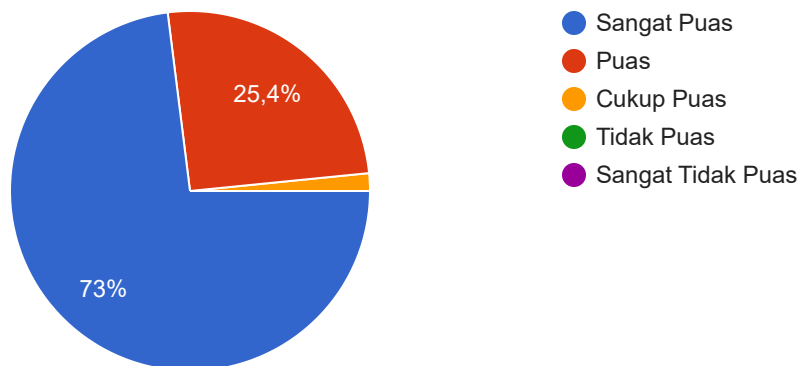

1. Program Pascasarjana Institut PTIQ Jakarta merespon pada kebutuhan kami dengan tepat dan profesional.

Salin

63 jawaban

2. Program Pascasarjana Institut PTIQ Jakarta telah memberikan pendampingan yang terbaik untuk memenuhi kebutuhan kami

Salin

63 jawaban

3. Kerjasama ini telah sesuai dengan harapan kami.

Salin

63 jawaban