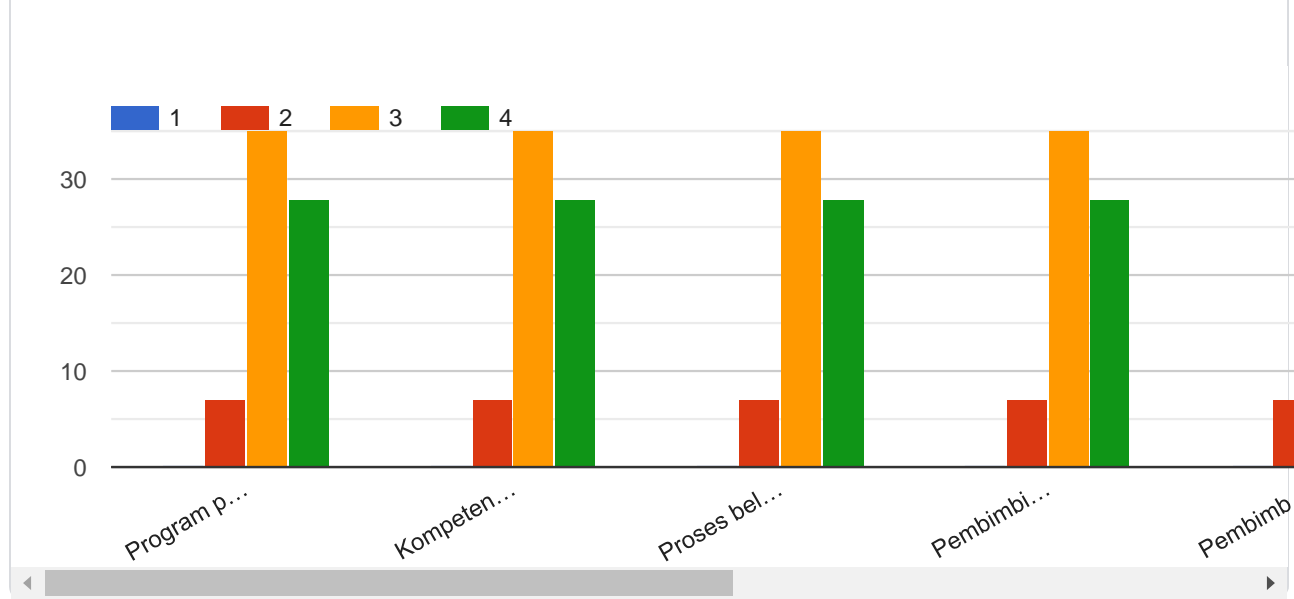

## Identitas Responden

Masukkan identitas Saudara. LPM menjamin kerahasiaan identitas dan hasil isian survei Saudara.

## Program Studi

70 jawaban

### Survei Kepuasan Akademik