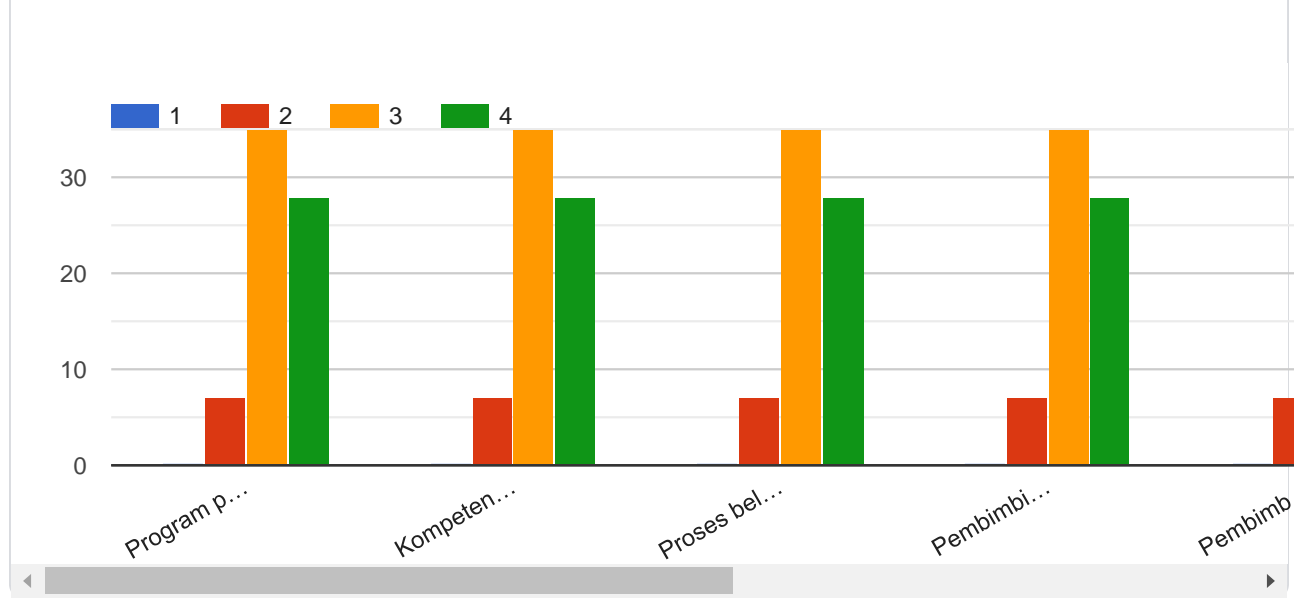

## Identitas Responden

Masukkan identitas Saudara. LPM menjamin kerahasiaan identitas dan hasil isian survei Saudara.

## Program Studi

70 jawaban

### Survei Kepuasan Akademik

### Survei Tingkat Kepentingan Akademik